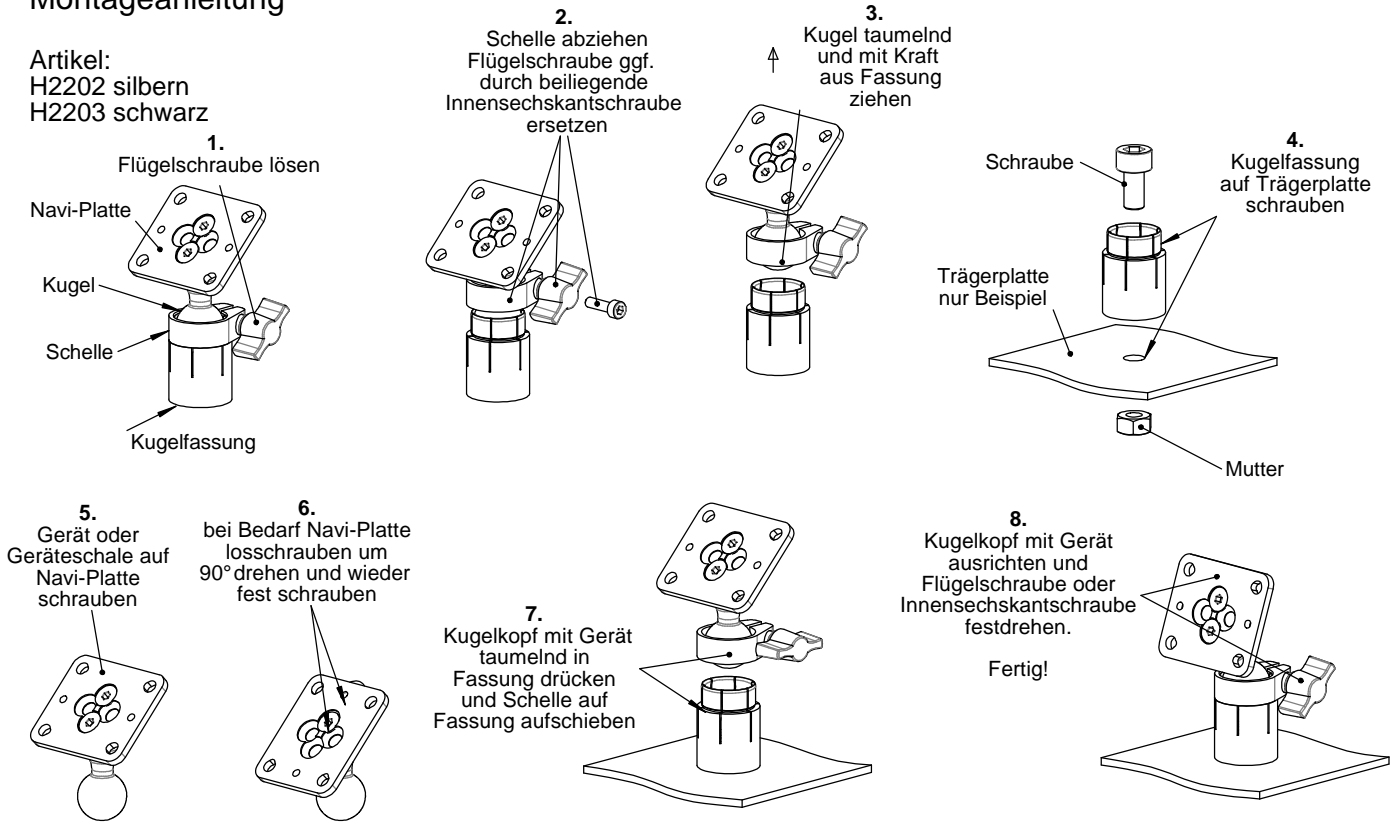

Montageanleitung

Artikel:
H2202 silbern
H2203 schwarz

www.hermann-mechatronik.de

HERMANN Mechatronik - Kathreinfelder Str. 15 - D88069 Tettang
Technische Änderungen behalten wir uns ohne Vorankündigung vor.
H2202B / 111206