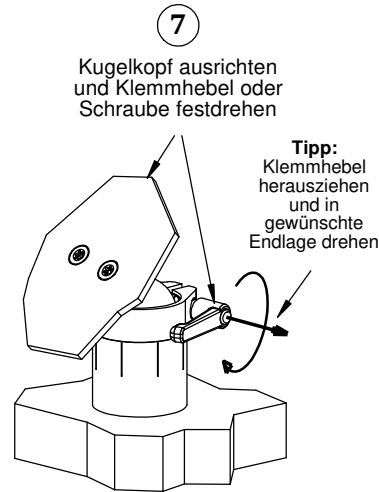

# Montageanleitung

Klemmhebel bei Bedarf durch beiliegende Schraube und Mutter ersetzen

**HERMANN**  
MECHATRONIK

Inh. Stefan Hermann  
Prinz-Eugen-Str. 81  
88069 Tettnang  
Deutschland

[www.hmqr.de](http://www.hmqr.de)

Technische Änderungen behalten  
wir uns ohne Vorankündigung vor.  
104720C | 180302

**Kugelfassung G40K schwarz**

Art.-Nr.:  
**F4061**