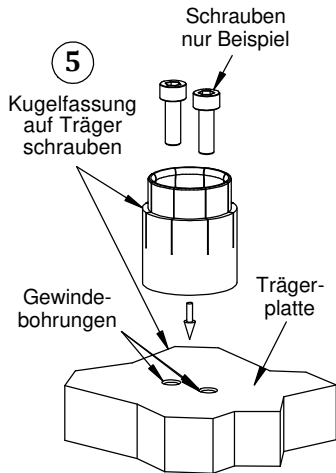

# Montageanleitung

Klemmhebel bei Bedarf durch beiliegende Schraube und Mutter ersetzen

**HERMANN**  
MECHATRONIK

Inh. Stefan Hermann  
Prinz-Eugen-Str. 81  
88069 Tettnang  
Deutschland

[www.hmqr.de](http://www.hmqr.de)

Technische Änderungen behalten  
wir uns ohne Vorankündigung vor.  
104720C | 180302

**Kugelfassung G40K schwarz**

Art.-Nr.:  
**F4061**