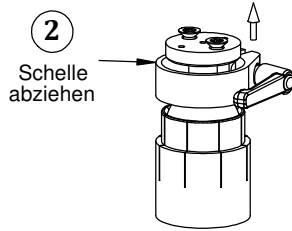

# Montageanleitung

Klemmhebel bei Bedarf durch beiliegende Schraube und Mutter ersetzen

**HERMANN**  
MECHATRONIK

Inh. Stefan Hermann  
Prinz-Eugen-Str. 81  
88069 Tettnang  
Deutschland

[www.hmqr.de](http://www.hmqr.de)

Technische Änderungen behalten  
wir uns ohne Vorankündigung vor.  
104720C | 180302

**Kugelfassung G40K schwarz**

Art.-Nr.:  
**F4061**