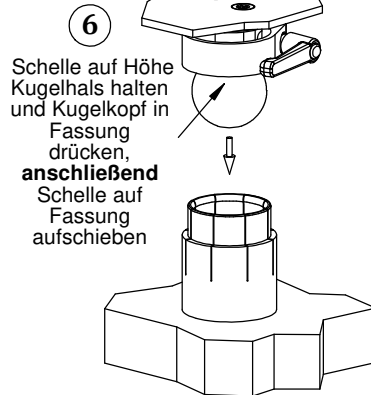

# Montageanleitung

Klemmhebel bei Bedarf durch beiliegende Schraube und Mutter ersetzen

**HERMANN**  
MECHATRONIK

Inh. Stefan Hermann  
Prinz-Eugen-Str. 81  
88069 Tettnang  
Deutschland

[www.hmqr.de](http://www.hmqr.de)

Technische Änderungen behalten  
wir uns ohne Vorankündigung vor.  
104720C | 180302

**Kugelfassung G40K schwarz**

Art.-Nr.:  
**F4061**