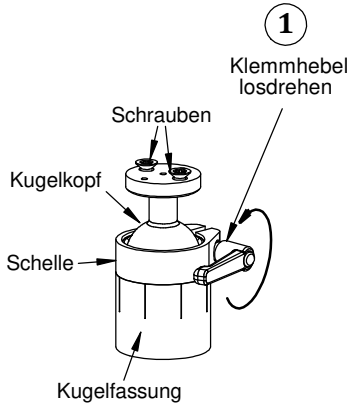

# Montageanleitung

Klemmhebel bei Bedarf durch beiliegende Schraube und Mutter ersetzen

**HERMANN**  
MECHATRONIK

Inh. Stefan Hermann  
Prinz-Eugen-Str. 81  
88069 Tettnang  
Deutschland

[www.hmqr.de](http://www.hmqr.de)

Technische Änderungen behalten  
wir uns ohne Vorankündigung vor.  
104720C | 180302

**Kugelfassung G40K schwarz**

Art.-Nr.:  
**F4061**