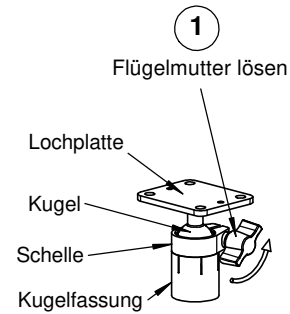

# Montageanleitung

**HERMANN**  
MECHATRONIK

Inh. Stefan Hermann  
Prinz-Eugen-Str. 81  
88069 Tettnang  
Deutschland

[www.hmqr.de](http://www.hmqr.de)

Technische Änderungen behalten  
wir uns ohne Vorankündigung vor.  
106305B / 191021

**KGH mit NAVI-Platte schwarz**

Art.-Nr.:  
**H2201**