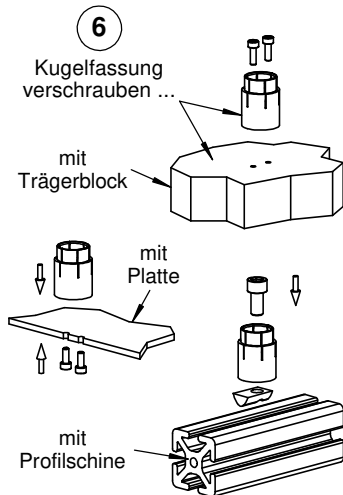

# Montageanleitung

**HERMANN**  
MECHATRONIK

Inh. Stefan Hermann  
Prinz-Eugen-Str. 81  
88069 Tettnang  
Deutschland

[www.hmqr.de](http://www.hmqr.de)

Technische Änderungen behalten  
wir uns ohne Vorankündigung vor.  
106305B / 191021

**KGH mit NAVI-Platte schwarz**

Art.-Nr.:  
**H2201**